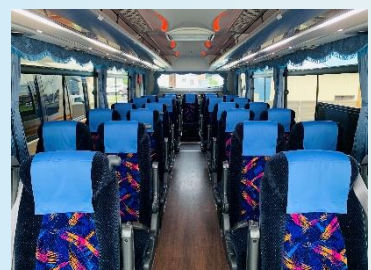

当社は貸切バス事業者安全性評価認定事業者です

株式会社 上信観光バス

住所：群馬県高崎市芝塚町2033-1

☎:027-325-5921 FAX:027-325-0515

✉: jkb@dan.wind.ne.jp

WEB: <http://www.jkb.co.jp/>

さいたま営業所 ☎:0495-72-8813
埼玉県本庄市児玉町共栄337-3

富岡営業所 ☎:0274-67-7798
群馬県富岡市曾木460-1

新潟営業所 ☎:0252-46-3877
新潟県新潟市中央区笹口2-13-12