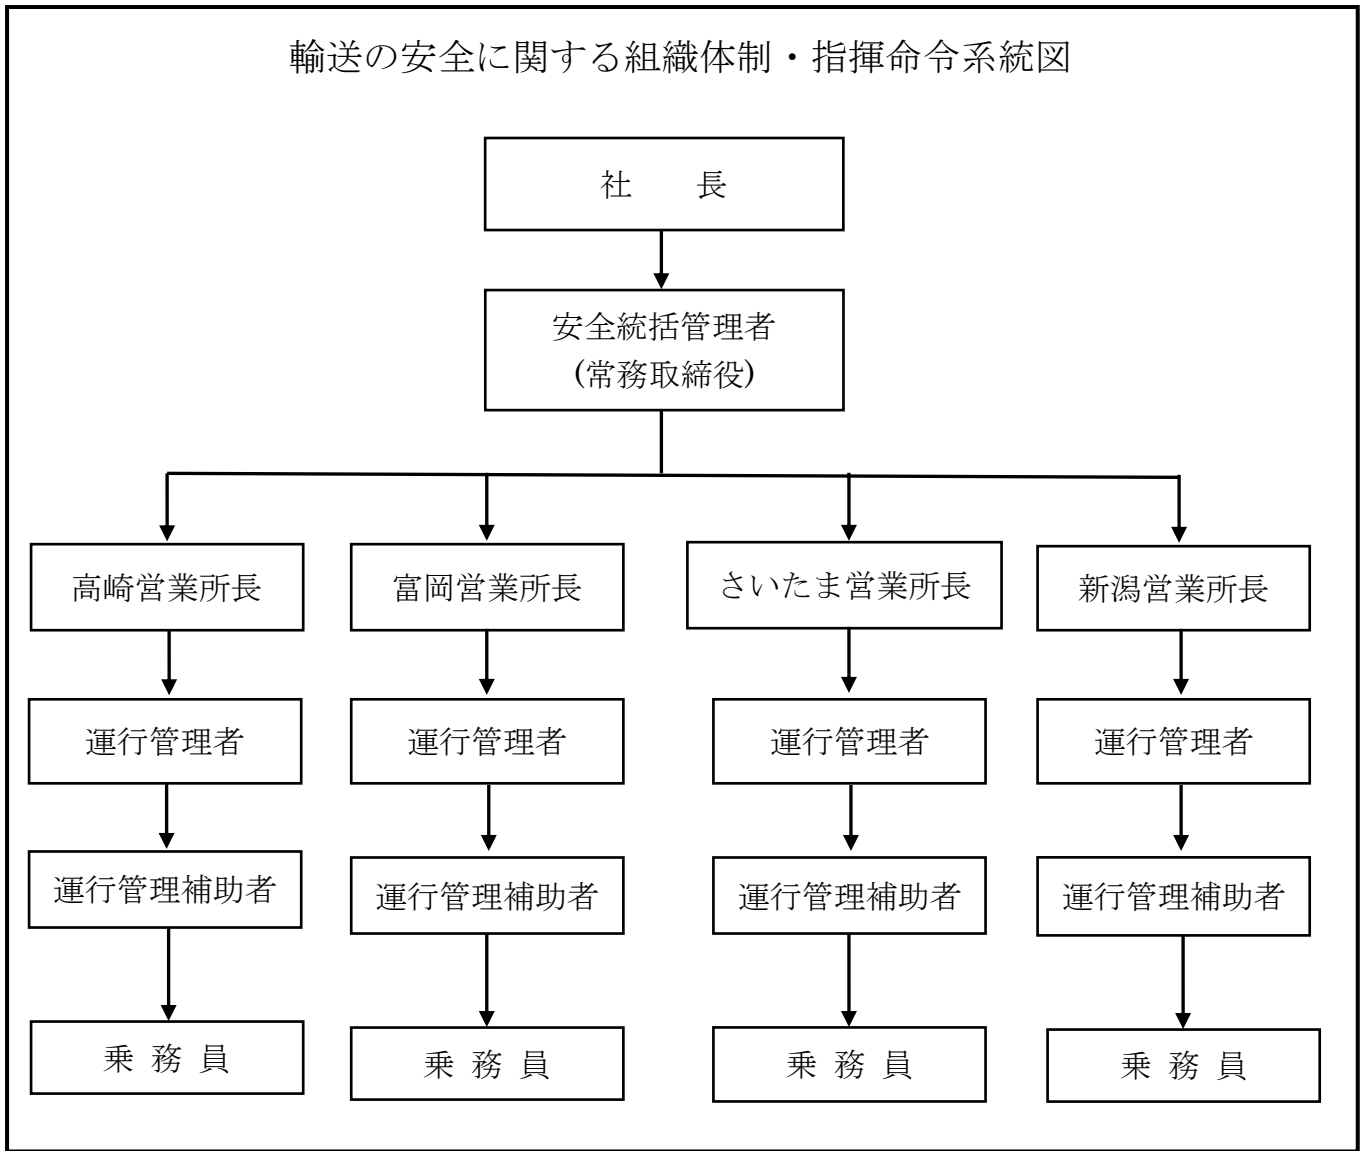

輸送の安全に関する組織体制・指揮命令系統図

事故・災害時等の緊急連絡体制